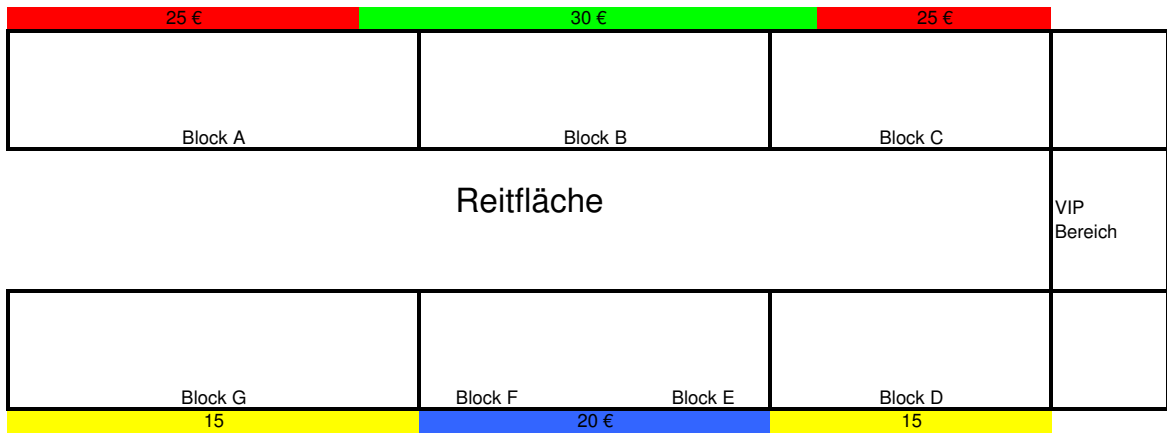

Eingang
Pferde

Kartentelefon: 06332 861611